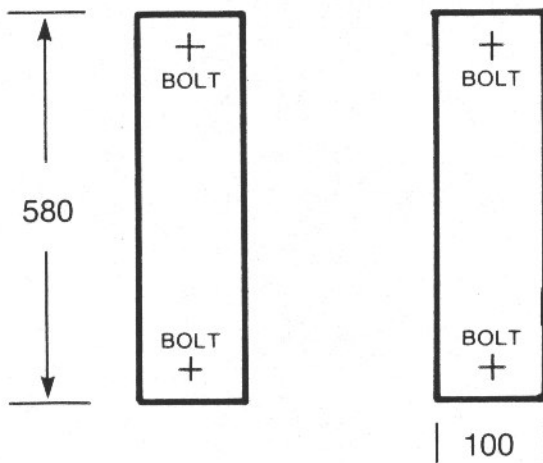

CARTAGE TANK

(400 LITRES - 88 GALLONS)

CENTRES

**MOUNTING
BASE**

**Code No. WC3
400 Litres**

H - 940
L - 820
W - 1045